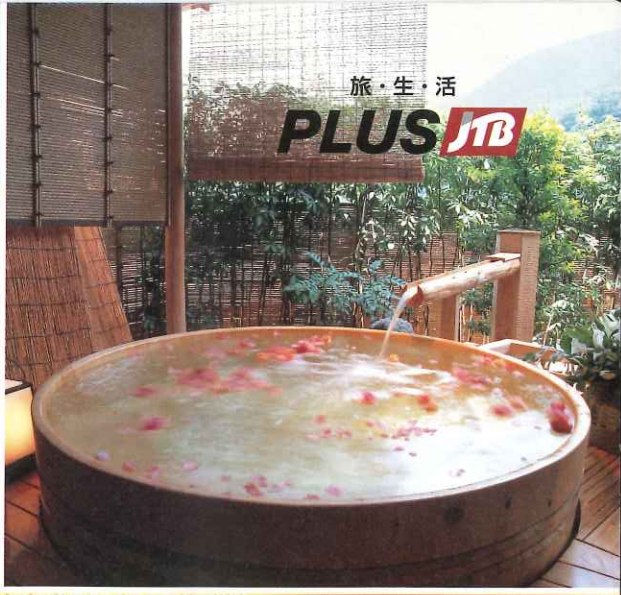

旅・生・活

PLUS JTB

たびもの撰華

JTB えられるギフト